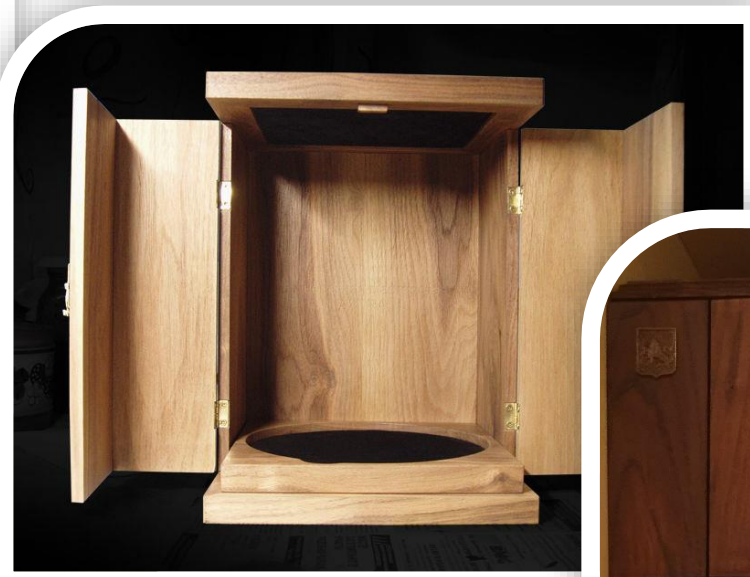

**Сувенирные коробки
из натурального дерева**

Блокноты

**Настольный набор
из массива дуба
(ручная работа)**

**Короб для утилизации батареек
(нанесение с помощью ультрафиолетовой печати)
Часы к юбилею В.Г. Шухова (ручная работа)
(нанесение в макетной мастерской кафедры архитектуры и градостроительства)**