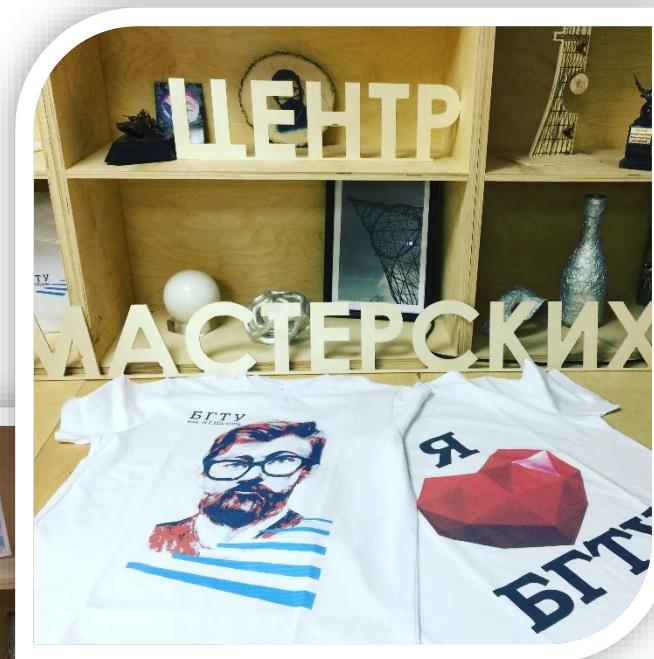

БГТУ

им. В. Г. Шухова

**ЦЕНТР
ТВОРЧЕСКИХ МАСТЕРСКИХ
БГТУ им. В.Г. Шухова**

**Помещение центра
творческих мастерских**

Руководитель центра – Леткеманн Екатерина Валерьевна

Творческая дизайнерская мастерская

Заведующая творческой дизайнерской мастерской – Болотова Дарья Сергеевна.

Оборудование

Машинная вышивка

Индивидуальные заказы

Различные виды нанесения

Массовое исполнение

Различные виды нанесения

**Проведение мастер-классов,
творческих вечеров
для любого возраста**