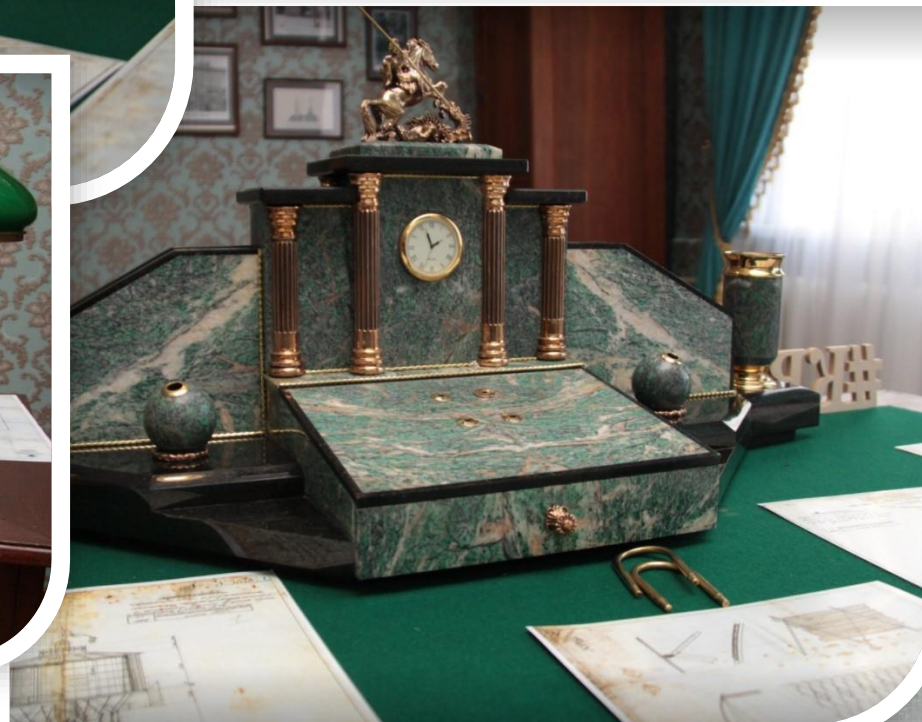

Начальник участка - Воронцов Дмитрий Юрьевич

Работы по индивидуальным заказам

Серийное производство

Реставрация фигур Снегурочки и Деда Мороза

Схема взаимодействия центров

**Сувенирная продукция для университета
(совместно с макетной мастерской кафедры архитектуры и градостроительства)**