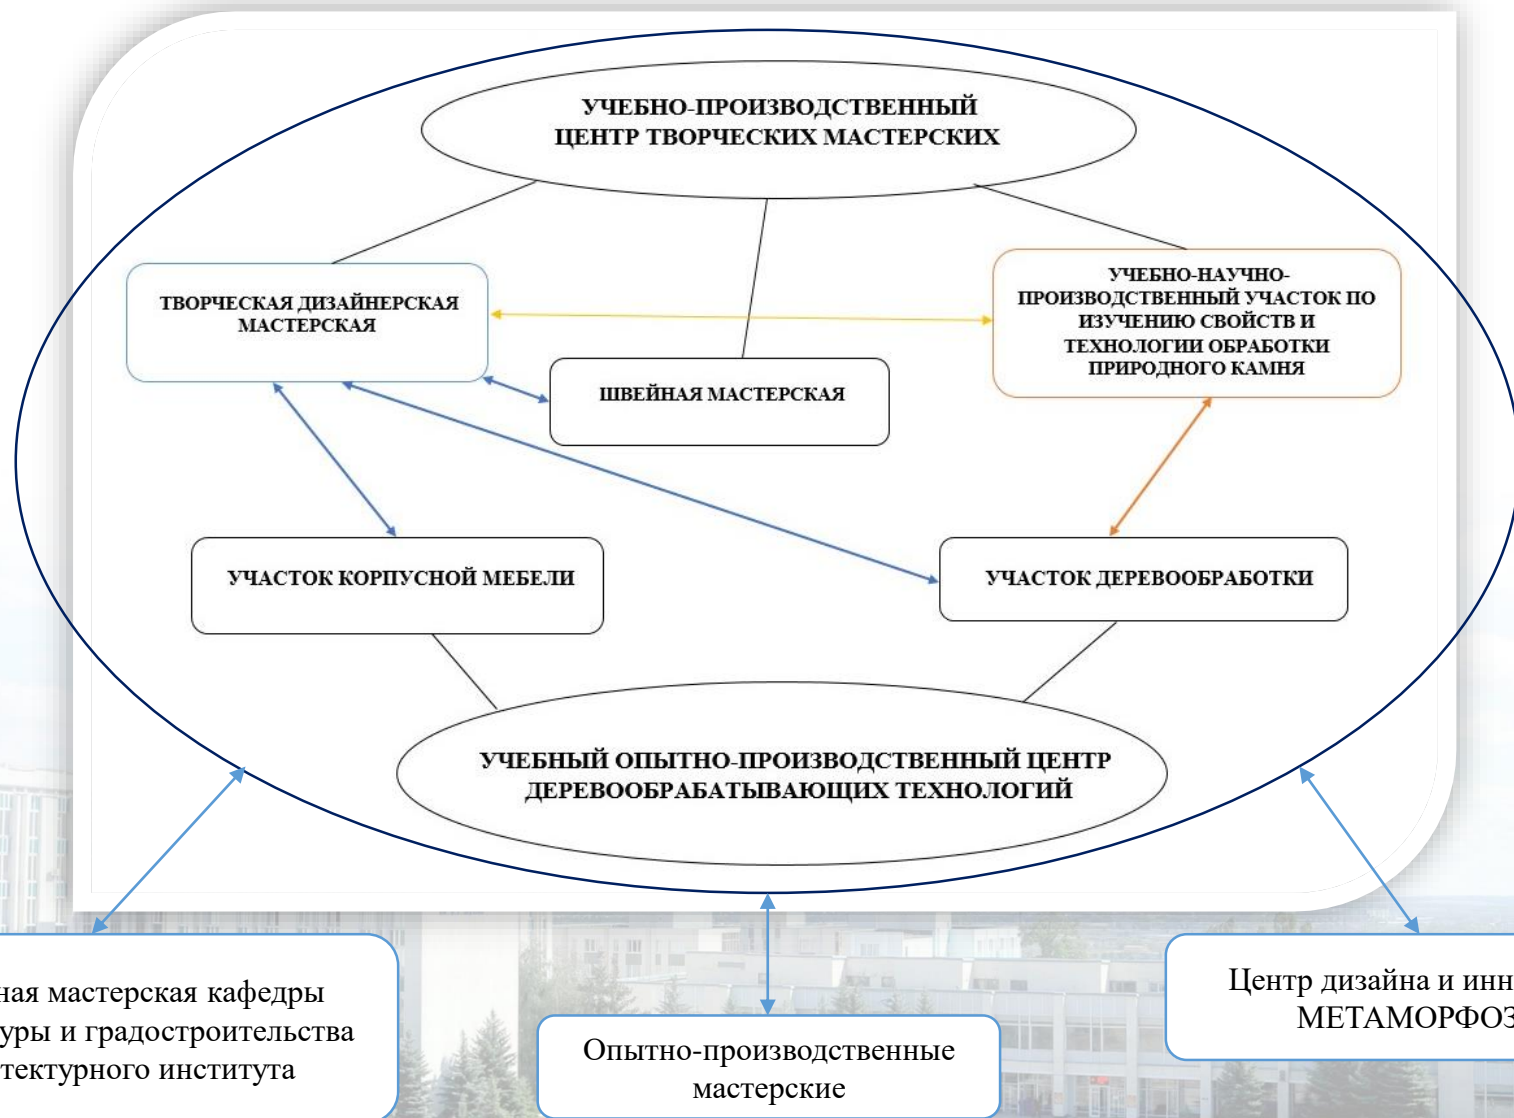

Начальник участка - Воронцов Дмитрий Юрьевич

Работы по индивидуальным заказам

Серийное производство

Реставрация фигур Снегурочки и Деда Мороза

Схема взаимодействия центров

**Сувенирная продукция для университета
(совместно с макетной мастерской кафедры архитектуры и градостроительства)**