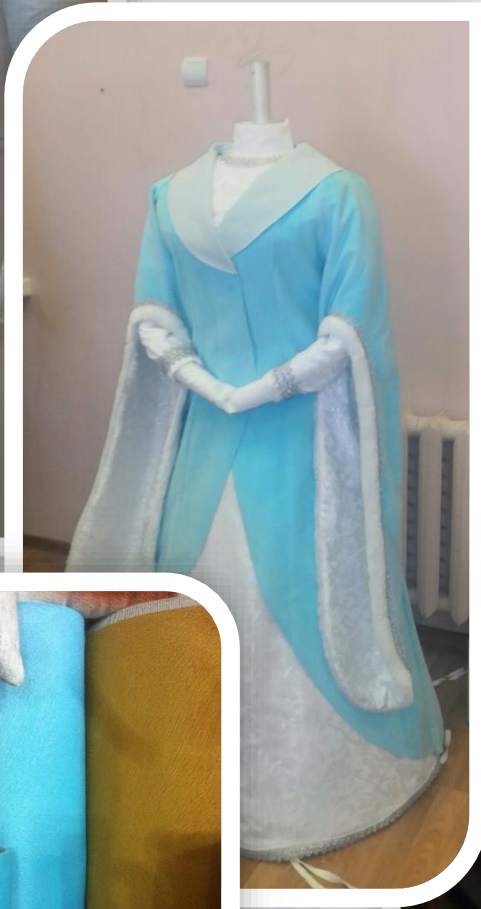

Начальник участка - Воронцов Дмитрий Юрьевич

Работы по индивидуальным заказам

Серийное производство

Реставрация фигур Снегурочки и Деда Мороза

Схема взаимодействия центров

**Сувенирная продукция для университета
(совместно с макетной мастерской кафедры архитектуры и градостроительства)**