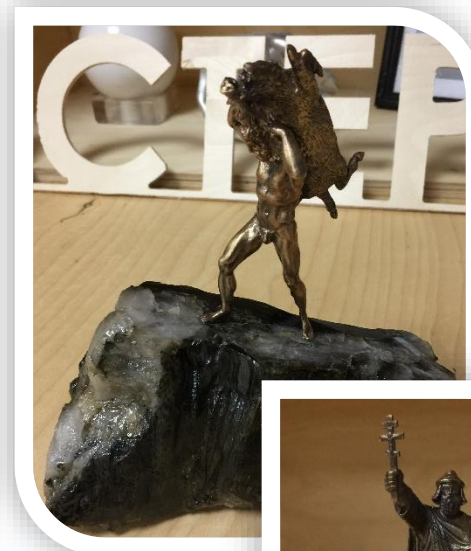

Начальник участка - Воронцов Дмитрий Юрьевич

Работы по индивидуальным заказам

Серийное производство

Реставрация фигур Снегурочки и Деда Мороза

Схема взаимодействия центров

**Сувенирная продукция для университета
(совместно с макетной мастерской кафедры архитектуры и градостроительства)**