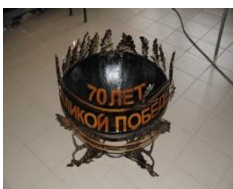

## О КОМПАНИИ

Малое инновационное предприятие. С 2015 года предлагает для реализации на предприятиях России научных исследований и разработок в сфере производства изделий из бетона, гипса и камня; выполнение художественных изделий из металла учеными кафедры технологии машиностроения БГТУ им. В.Г. Шухова.

## ПРОДУКЦИЯ И УСЛУГИ:

**Кованный столик.** Миниатюрный изящный столик в стиле эклектика (стилистическое смешение). В данном случае смешение модерна с арт-деко с точки зрения набора базовых элементов и построения орнаментов более продуманно технологически.

**Павлин** является садово-парковой скульптурой. Данное изделие может вписаться в любой интерьер, ландшафт.

**Кованая скамейка.** Разработка модели кованой скамейки для отдыха. Кованая скамья сочетает в себе текучие линии, характерные для модерна и элементы классицизма.